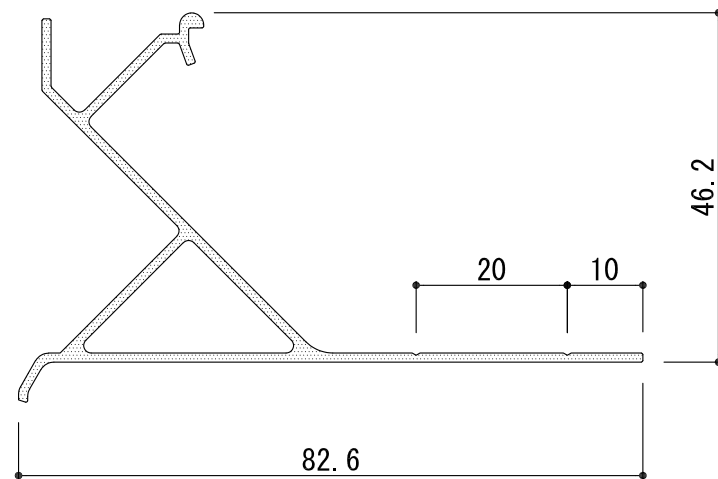

OF-90EB ベース L=2000

本社 〒105-0004東京都港区新橋5-8-11新橋エンタービル3F
TEL. (03) 3431-9713(代) FAX. (03) 3431-9708
関東支店 〒340-0002埼玉県草加市青柳6-16-1
TEL. (048) 932-3853(代) FAX. (048) 931-8164

軒先防水雨仕舞材 OFシリーズ