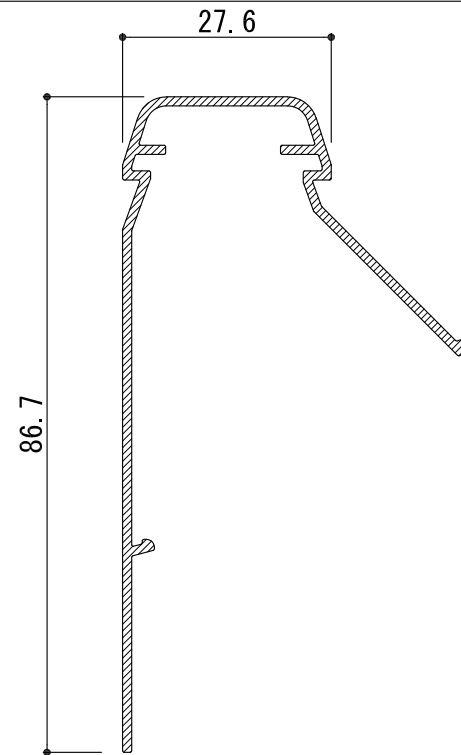

品番

OF - 90E

本体:L=2000 t=1.2 コーナー 300x300

カラー:シルバー、ブラック、ステンカラー

A3 S=1/1

OF-90EC カバー

OF-90EJ ブラケット  
ジョイント兼用W=80

OF-90EC カバー