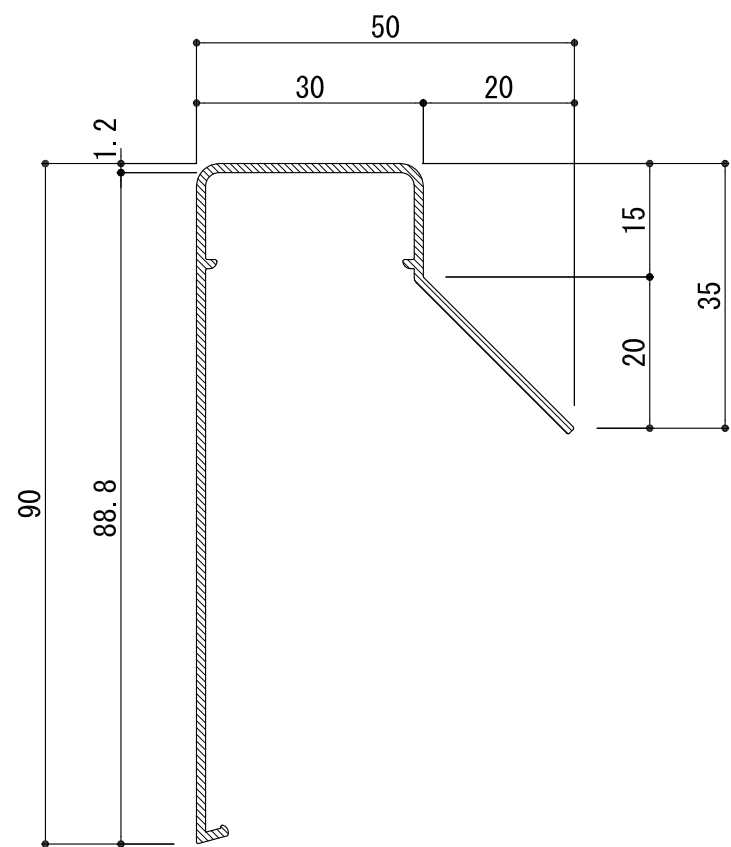

品番

OF - 90E

本体:L=2000 t=1.2 コーナー 300x300

カラー:シルバー、ブラック、ステンカラー

A3 S=1/1

OF-90EC カバー

OF-90EJ ブラケット  
ジョイント兼用W=80

OF-90EC カバー

OF-90EJ ブラケット

OF-90EB ベース

OF-90EB ベース L=2000

本社 〒105-0004東京都港区新橋5-8-11新橋エンタービル3F  
TEL. (03) 3431-9713(代) FAX. (03) 3431-9708  
関東支店 〒340-0002埼玉県草加市青柳6-16-1  
TEL. (048) 932-3853(代) FAX. (048) 931-8164

軒先防水雨仕舞材 OFシリーズ