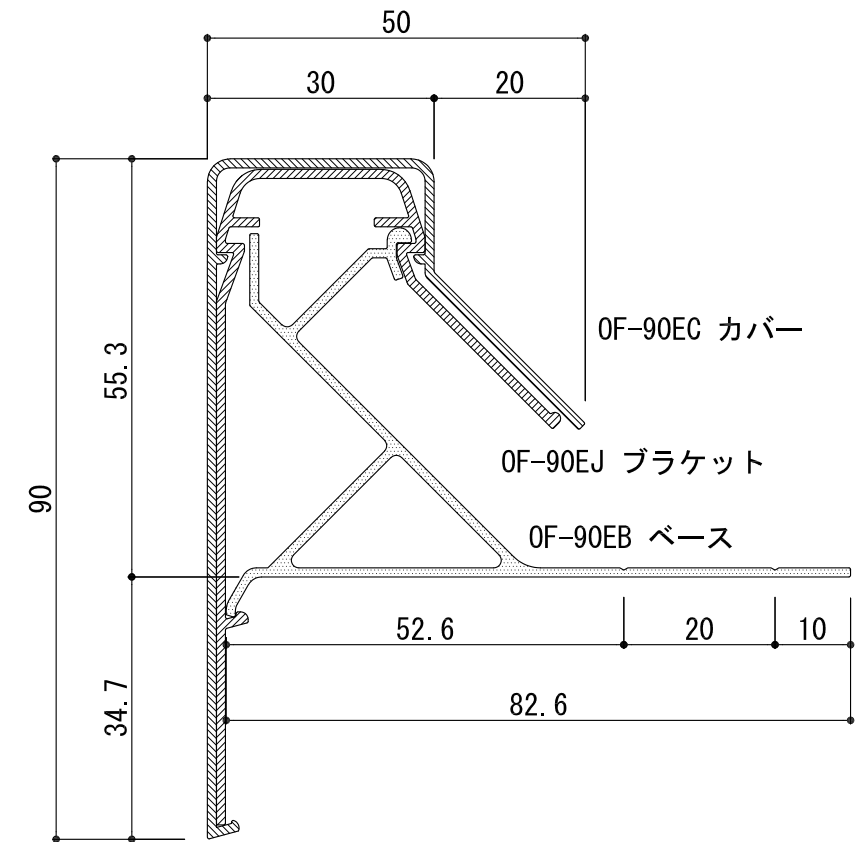

品番

OF - 90E

本体:L=2000 t=1.2 コーナー 300x300

カラー:シルバー、ブラック、ステンカラー

A3 S=1/1

OF-90EC カバー

OF-90EJ ブラケット  
ジョイント兼用W=80

OF-90EC カバー

OF-90EJ ブラケット

OF-90EB ベース

OF-90EB ベース L=2000

本社 〒105-0004東京都港区新橋5-8-11新橋エンタービル3F  
TEL. (03) 3431-9713(代) FAX. (03) 3431-9708  
関東支店 〒340-0002埼玉県草加市青柳6-16-1  
TEL. (048) 932-3853(代) FAX. (048) 931-8164

軒先防水雨仕舞材 OFシリーズ